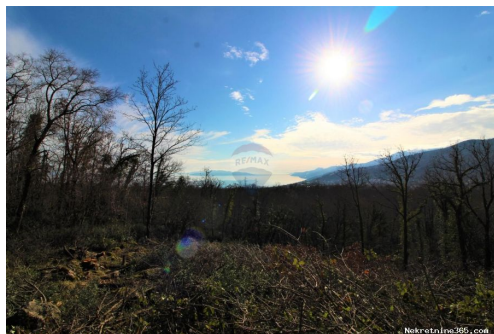

Matulji- građevinsko zemljište 750 m2, pogled na more, Matulji, Land

Verkäuferinformationen

Name: ReMax Centar nekretnina
Vorname: ReMax
Nachname: Centar nekretnina
Firmenname: ReMax Centar Nekretnina
Service Type: Selling and renting
Website: <https://www.remax-centarnekretnina.com>

Land: Croatia
Region: Primorsko-goranska županija
City: Rijeka
Postleitzahl: 51000
Adresse: Krešimirova 12a
Phone: 0038551635350
Über uns: Das RE / MAX Real Estate

Center ist der größte RE / MAX-Franchisegeber in Kroatien mit 8 Niederlassungen in den folgenden Städten: Zagreb, Rijeka, Pula, Poreč, Umag, Rovinj, Opatija und Crikvenica. Das Re / max Real Estate Center ist seit mehr als 12 Jahren als lokaler Experte in Bereichen tätig, in denen es mit über 90 Vertriebsmitarbeitern zusammenarbeitet.

Das Unternehmen konzentriert sich darauf, seinen Kunden qualitativ hochwertige und personalisierte Dienstleistungen für den Kauf und Verkauf von Immobilien anzubieten. Als zuverlässiger Berater für den kroatischen Immobilienmarkt ist das Re / max Real Estate Center entschlossen, strenge Qualitätsstandards durch kontinuierliche Erfolgsindikatoren beim Immobilienverkauf und durch die Unterstützung des Werts der