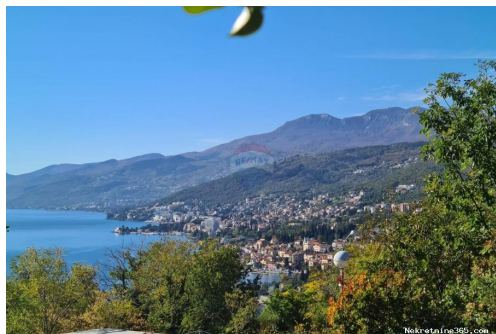

Matulji, Pavlovac, građevinski teren površine 19.700 m2, Matulji, Land

Verkäuferinformationen

Name: ReMax Centar nekretnina
Vorname: ReMax
Nachname: Centar nekretnina
Firmenname: ReMax Centar Nekretnina
Service Type: Selling and renting
Website: <https://www.remax-centarnekretnina.com>

Land: Croatia
Region: Primorsko-goranska županija
City: Rijeka
Postleitzahl: 51000
Adresse: Krešimirova 12a
Phone: 0038551635350
Über uns: Das RE / MAX Real Estate

Center ist der größte RE / MAX-Franchisegeber in Kroatien mit 8 Niederlassungen in den folgenden Städten: Zagreb, Rijeka, Pula, Poreč, Umag, Rovinj, Opatija und Crikvenica. Das Re / max Real Estate Center ist seit mehr als 12 Jahren als lokaler Experte in Bereichen tätig, in denen es mit über 90 Vertriebsmitarbeitern zusammenarbeitet.

Das Unternehmen konzentriert sich darauf, seinen Kunden qualitativ hochwertige und personalisierte Dienstleistungen für den Kauf und Verkauf von Immobilien anzubieten. Als zuverlässiger Berater für den kroatischen Immobilienmarkt ist das Re / max Real Estate Center entschlossen, strenge Qualitätsstandards durch kontinuierliche Erfolgsindikatoren beim Immobilienverkauf und durch die Unterstützung des Werts der