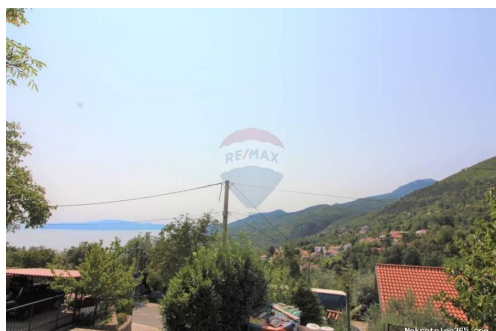

VEPRINAC - Zemljište s prekrasnim pogledom, Opatija - Okolica, Land

Verkäuferinformationen

Name: ReMax Centar nekretnina
Vorname: ReMax
Nachname: Centar nekretnina
Firmenname: ReMax Centar Nekretnina
Service Type: Selling and renting
Website: <https://www.remax-centarnekretnina.com>

Land: Croatia
Region: Primorsko-goranska županija
City: Rijeka
Postleitzahl: 51000
Adresse: Krešimirova 12a
Phone: 0038551635350
Über uns: Das RE / MAX Real Estate

Center ist der größte RE / MAX-Franchisegeber in Kroatien mit 8 Niederlassungen in den folgenden Städten: Zagreb, Rijeka, Pula, Poreč, Umag, Rovinj, Opatija und Crikvenica. Das Re / max Real Estate Center ist seit mehr als 12 Jahren als lokaler Experte in Bereichen tätig, in denen es mit über 90 Vertriebsmitarbeitern zusammenarbeitet.

Das Unternehmen konzentriert sich darauf, seinen Kunden qualitativ hochwertige und personalisierte Dienstleistungen für den Kauf und Verkauf von Immobilien anzubieten. Als zuverlässiger Berater für den kroatischen Immobilienmarkt ist das Re / max Real Estate Center entschlossen, strenge Qualitätsstandards durch kontinuierliche Erfolgsindikatoren beim Immobilienverkauf und durch die Unterstützung des Werts der