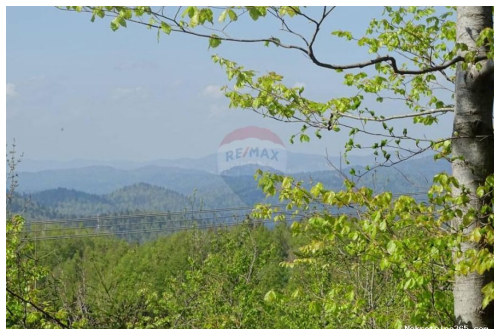

FUŽINE, BITORAJ - teren u srcu šume, Fužine, Land

Verkäuferinformationen

Name: ReMax Centar nekretnina
Vorname: ReMax
Nachname: Centar nekretnina
Firmenname: ReMax Centar Nekretnina
Service Type: Selling and renting
Website: <https://www.remax-centarnekretnina.com>

Land: Croatia
Region: Primorsko-goranska županija
City: Rijeka
Postleitzahl: 51000

Adresse: Krešimirova 12a

Phone: 0038551635350

Über uns: Das RE / MAX Real Estate Center ist der größte RE / MAX-Franchisegeber in Kroatien mit 8 Niederlassungen in den folgenden Städten: Zagreb, Rijeka, Pula, Poreč, Umag, Rovinj, Opatija und Crikvenica. Das Re / max Real Estate Center ist seit mehr als 12 Jahren als lokaler Experte in Bereichen tätig, in denen es mit über 90 Vertriebsmitarbeitern zusammenarbeitet.

Das Unternehmen konzentriert sich darauf, seinen Kunden qualitativ hochwertige und personalisierte Dienstleistungen für den Kauf und Verkauf von Immobilien anzubieten. Als zuverlässiger Berater für den kroatischen Immobilienmarkt ist das Re / max Real Estate Center entschlossen, strenge Qualitätsstandards durch kontinuierliche Erfolgsindikatoren beim Immobilienverkauf und durch die Unterstützung des Werts der