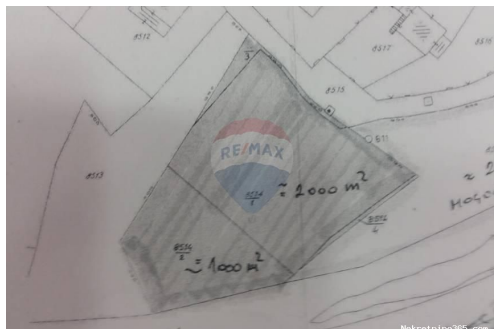

Građevinski teren Čavle, Čavle, Land

Verkäuferinformationen

Name: ReMax Centar nekretnina
Vorname: ReMax
Nachname: Centar nekretnina
Firmenname: ReMax Centar Nekretnina
Service Type: Selling and renting
Website: <https://www.remax-centarnekretnina.com>

Land: Croatia
Region: Primorsko-goranska županija
City: Rijeka
Postleitzahl: 51000
Adresse: Krešimirova 12a
Phone: 0038551635350
Über uns: Das RE / MAX Real Estate Center ist der größte RE / MAX-Franchisegeber in Kroatien mit 8 Niederlassungen in den folgenden Städten: Zagreb, Rijeka, Pula, Poreč, Umag, Rovinj, Opatija und Crikvenica. Das Re / max Real Estate Center ist seit mehr als 12 Jahren als lokaler Experte in Bereichen tätig, in denen es mit über 90 Vertriebsmitarbeitern zusammenarbeitet.

Das Unternehmen konzentriert sich darauf, seinen Kunden qualitativ hochwertige und personalisierte Dienstleistungen für den Kauf und Verkauf von Immobilien anzubieten. Als zuverlässiger Berater für den kroatischen Immobilienmarkt ist das Re / max Real Estate Center entschlossen, strenge Qualitätsstandards durch kontinuierliche Erfolgsindikatoren beim Immobilienverkauf und durch die Unterstützung des Werts der