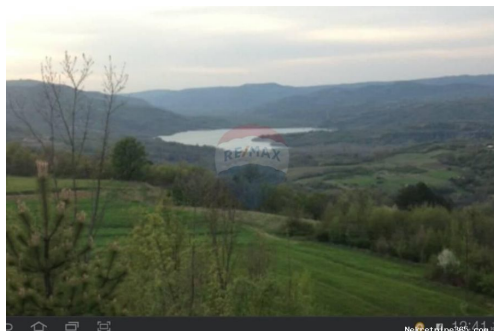

Grimalda, poljoprivredno zemljište 22 800m2, Cerovlje, Land

Verkäuferinformationen

Name: ReMax Centar nekretnina
Vorname: ReMax
Nachname: Centar nekretnina
Firmenname: ReMax Centar Nekretnina
Service Type: Selling and renting
Website: <https://www.remax-centarnekretnina.com>