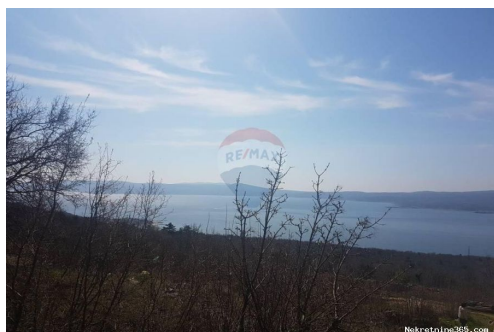

Crikvenica, građevinsko zemljište s prekrasnim pogledom na more!, Crikvenica, Land

Verkäuferinformationen

Name: ReMax Centar nekretnina
Vorname: ReMax
Nachname: Centar nekretnina
Firmenname: ReMax Centar Nekretnina
Service Type: Selling and renting
Website: <https://www.remax-centarnekretnina.com>

Land: Croatia
Region: Primorsko-goranska županija
City: Rijeka
Postleitzahl: 51000
Adresse: Krešimirova 12a
Phone: 0038551635350
Über uns: Das RE / MAX Real Estate

Center ist der größte RE / MAX-Franchisegeber in Kroatien mit 8 Niederlassungen in den folgenden Städten: Zagreb, Rijeka, Pula, Poreč, Umag, Rovinj, Opatija und Crikvenica. Das Re / max Real Estate Center ist seit mehr als 12 Jahren als lokaler Experte in Bereichen tätig, in denen es mit über 90 Vertriebsmitarbeitern zusammenarbeitet.

Das Unternehmen konzentriert sich darauf, seinen Kunden qualitativ hochwertige und personalisierte Dienstleistungen für den Kauf und Verkauf von Immobilien anzubieten. Als zuverlässiger Berater für den kroatischen Immobilienmarkt ist das Re / max Real Estate Center entschlossen, strenge Qualitätsstandards durch kontinuierliche Erfolgsindikatoren beim Immobilienverkauf und durch