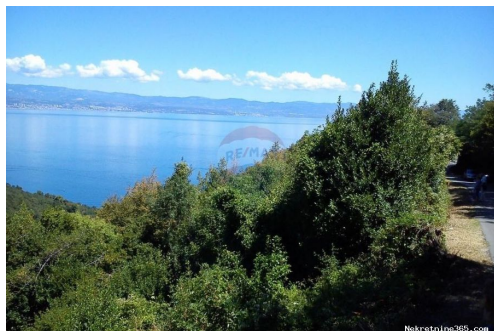

Mošćenice 1410 m2, Mošćenička Draga, Land

Verkäuferinformationen

Name: ReMax Centar nekretnina
Vorname: ReMax
Nachname: Centar nekretnina
Firmenname: ReMax Centar Nekretnina
Service Type: Selling and renting
Website: <https://www.remax-centarnekretnina.com>

Land: Croatia
Region: Primorsko-goranska županija
City: Rijeka
Postleitzahl: 51000
Adresse: Krešimirova 12a
Phone: 0038551635350
Über uns: Das RE / MAX Real Estate

Center ist der größte RE / MAX-Franchisegeber in Kroatien mit 8 Niederlassungen in den folgenden Städten: Zagreb, Rijeka, Pula, Poreč, Umag, Rovinj, Opatija und Crikvenica. Das Re / max Real Estate Center ist seit mehr als 12 Jahren als lokaler Experte in Bereichen tätig, in denen es mit über 90 Vertriebsmitarbeitern zusammenarbeitet.

Das Unternehmen konzentriert sich darauf, seinen Kunden qualitativ hochwertige und personalisierte Dienstleistungen für den Kauf und Verkauf von Immobilien anzubieten. Als zuverlässiger Berater für den kroatischen Immobilienmarkt ist das Re / max Real Estate Center entschlossen, strenge Qualitätsstandards durch kontinuierliche Erfolgsindikatoren beim Immobilienverkauf und durch die Unterstützung des Werts der