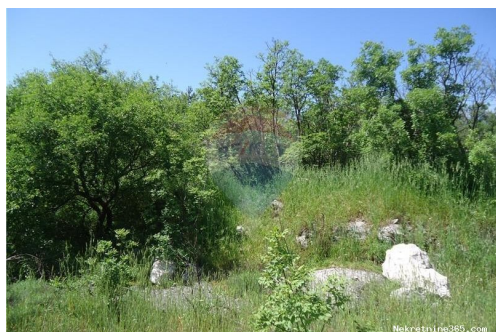

Šušacka Draga, 1000m2, građevinsko zemljište, za gradnju 6 stanova, Rijeka, Land

Verkäuferinformationen

Name: ReMax Centar nekretnina
Vorname: ReMax
Nachname: Centar nekretnina
Firmenname: ReMax Centar Nekretnina
Service Type: Selling and renting
Website: <https://www.remax-centarnekretnina.com>

Land: Croatia
Region: Primorsko-goranska županija
City: Rijeka
Postleitzahl: 51000
Adresse: Krešimirova 12a
Phone: 0038551635350
Über uns: Das RE / MAX Real Estate

Center ist der größte RE / MAX-Franchisegeber in Kroatien mit 8 Niederlassungen in den folgenden Städten: Zagreb, Rijeka, Pula, Poreč, Umag, Rovinj, Opatija und Crikvenica. Das Re / max Real Estate Center ist seit mehr als 12 Jahren als lokaler Experte in Bereichen tätig, in denen es mit über 90 Vertriebsmitarbeitern zusammenarbeitet.

Das Unternehmen konzentriert sich darauf, seinen Kunden qualitativ hochwertige und personalisierte Dienstleistungen für den Kauf und Verkauf von Immobilien anzubieten. Als zuverlässiger Berater für den kroatischen Immobilienmarkt ist das Re / max Real Estate Center entschlossen, strenge Qualitätsstandards durch kontinuierliche Erfolgsindikatoren beim Immobilienverkauf und durch