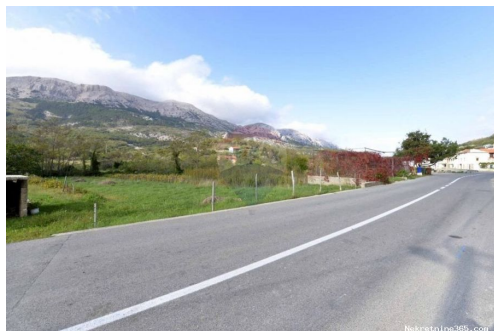

Draga Bašćanska - građevinsko zemljište 888 m2, Baška, Land

Verkäuferinformationen

Name: ReMax Centar nekretnina
Vorname: ReMax
Nachname: Centar nekretnina
Firmenname: ReMax Centar Nekretnina
Service Type: Selling and renting
Website: <https://www.remax-centarnekretnina.com>

Land: Croatia
Region: Primorsko-goranska županija
City: Rijeka
Postleitzahl: 51000
Adresse: Krešimirova 12a
Phone: 0038551635350
Über uns: Das RE / MAX Real Estate

Center ist der größte RE / MAX-Franchisegeber in Kroatien mit 8 Niederlassungen in den folgenden Städten: Zagreb, Rijeka, Pula, Poreč, Umag, Rovinj, Opatija und Crikvenica. Das Re / max Real Estate Center ist seit mehr als 12 Jahren als lokaler Experte in Bereichen tätig, in denen es mit über 90 Vertriebsmitarbeitern zusammenarbeitet.

Das Unternehmen konzentriert sich darauf, seinen Kunden qualitativ hochwertige und personalisierte Dienstleistungen für den Kauf und Verkauf von Immobilien anzubieten. Als zuverlässiger Berater für den kroatischen Immobilienmarkt ist das Re / max Real Estate Center entschlossen, strenge Qualitätsstandards durch kontinuierliche Erfolgsindikatoren beim Immobilienverkauf und durch die Unterstützung des Werts der