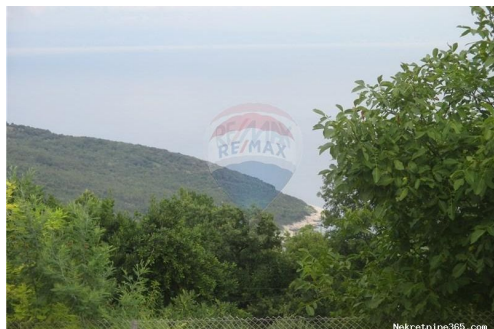

## TEREN 406 m2 - POGLED, Kršan, Land