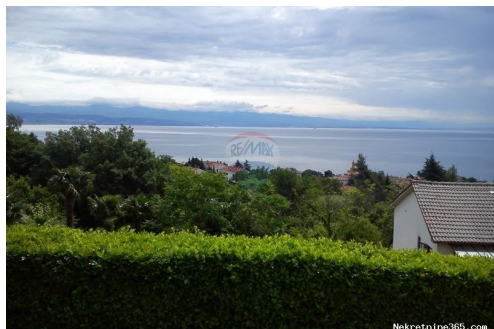

Lovran - Centar, Građevinsko zemljište od 11.700 m2, Lovran, Land

Verkäuferinformationen

Name: ReMax Centar nekretnina
Vorname: ReMax
Nachname: Centar nekretnina
Firmenname: ReMax Centar Nekretnina
Service Type: Selling and renting
Website: <https://www.remax-centarnekretnina.com>