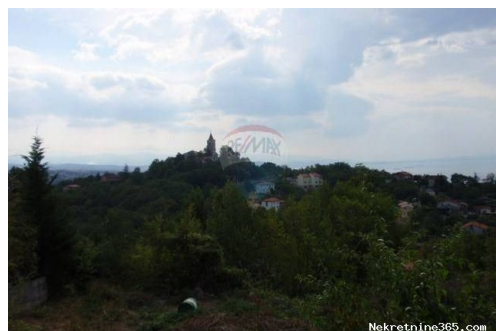

RUKAVAC - zemljište od 800 m2, pogled!, Matulji, Land

Verkäuferinformationen

Name: ReMax Centar nekretnina
Vorname: ReMax
Nachname: Centar nekretnina
Firmenname: ReMax Centar Nekretnina
Service Type: Selling and renting
Website: <https://www.remax-centarnekretnina.com>

Land: Croatia
Region: Primorsko-goranska županija
City: Rijeka
Postleitzahl: 51000
Adresse: Krešimirova 12a
Phone: 0038551635350
Über uns: Das RE / MAX Real Estate Center ist der größte RE / MAX-Franchisegeber in Kroatien mit 8 Niederlassungen in den folgenden Städten: Zagreb, Rijeka, Pula, Poreč, Umag, Rovinj, Opatija und Crikvenica. Das Re / max Real Estate Center ist seit mehr als 12 Jahren als lokaler Experte in Bereichen tätig, in denen es mit über 90 Vertriebsmitarbeitern zusammenarbeitet.

Das Unternehmen konzentriert sich darauf, seinen Kunden qualitativ hochwertige und personalisierte Dienstleistungen für den Kauf und Verkauf von Immobilien anzubieten. Als zuverlässiger Berater für den kroatischen Immobilienmarkt ist das Re / max Real Estate Center entschlossen, strenge Qualitätsstandards durch kontinuierliche Erfolgsindikatoren beim Immobilienverkauf und durch die Unterstützung des Werts der