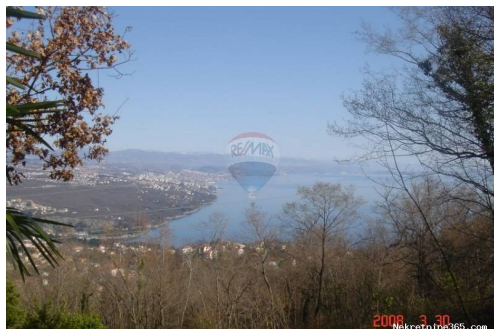

Građevinsko zemljište - pogled na more!!!, Matulji, Land

Verkäuferinformationen

Name: ReMax Centar nekretnina
Vorname: ReMax
Nachname: Centar nekretnina
Firmenname: ReMax Centar Nekretnina
Service Type: Selling and renting
Website: <https://www.remax-centarnekretnina.com>

Land: Croatia
Region: Primorsko-goranska županija
City: Rijeka
Postleitzahl: 51000
Adresse: Krešimirova 12a
Phone: 0038551635350
Über uns: Das RE / MAX Real Estate Center ist der größte RE / MAX-Franchisegeber in Kroatien mit 8 Niederlassungen in den folgenden Städten: Zagreb, Rijeka, Pula, Poreč, Umag, Rovinj, Opatija und Crikvenica. Das Re / max Real Estate Center ist seit mehr als 12 Jahren als lokaler Experte in Bereichen tätig, in denen es mit über 90 Vertriebsmitarbeitern zusammenarbeitet.

Das Unternehmen konzentriert sich darauf, seinen Kunden qualitativ hochwertige und personalisierte Dienstleistungen für den Kauf und Verkauf von Immobilien anzubieten. Als zuverlässiger Berater für den kroatischen Immobilienmarkt ist das Re / max Real Estate Center entschlossen, strenge Qualitätsstandards durch kontinuierliche Erfolgsindikatoren beim Immobilienverkauf und durch die Unterstützung des Werts der