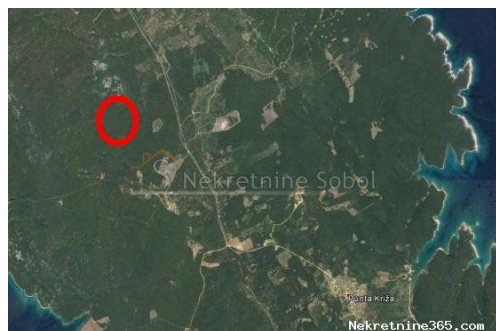

## Punta Križa, Otok Cres - Poljoprivredno, 8129 m<sup>2</sup>, Mali Lošinj, Land

#### Common

Title: Punta Križa, Otok Cres - Poljoprivredno, 8129 m<sup>2</sup>  
Property for: Sale  
Land type: Agricultural land  
Property area: 8129 m<sup>2</sup>  
Price: 41,000.00 €  
Updated: Jul 03, 2024

#### Location

Country: Croatia  
State/Region/Province: Primorsko-goranska županija  
City: Mali Lošinj  
City area: Punta Križa  
ZIP code: 51554