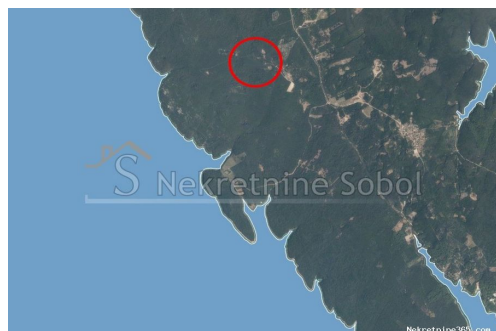

## Punta Križa, Otok Cres - Poljoprivredno, 24468 m2, Mali Lošinj, Land

#### Common

Title: Punta Križa, Otok Cres - Poljoprivredno, 24468 m2  
Property for: Sale  
Land type: Agricultural land  
Property area: 24468 m<sup>2</sup>  
Price: 147,000.00 €  
Updated: Jul 03, 2024

#### Location

Country: Croatia  
State/Region/Province: Primorsko-goranska županija  
City: Mali Lošinj  
City area: Punta Križa  
ZIP code: 51554

## Description

Description: THE LAND ABOUT 1 KM BY LOCAL FOREST ROAD FROM MAIN ROAD TO PUNTA KRIZA. Custom ID: 3601