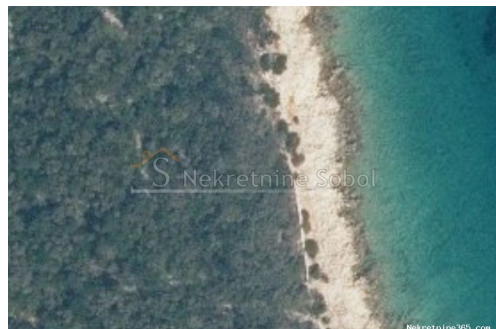

## Punta Križa, Otok Cres - Zemljiste, 3058 m2, Mali Lošinj, Land

#### Location

Country: Croatia  
State/Region/Province: Primorsko-goranska županija  
City: Mali Lošinj  
City area: Punta Križa  
ZIP code: 51554