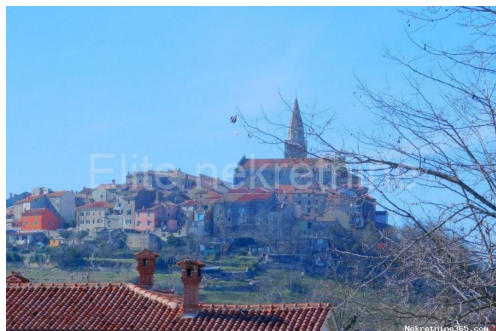

Buje - građevinsko zemljište sa kućama i poslovnom zgradom, Buje, Land

Seller Info

Name: Elite Nekretnine
First Name: Elite
Last Name: Nekretnine
Company Name: Elite nekretnine
Service Type: Selling and renting
Website: <https://www.elite-nekretnine.hr>
Country: Croatia
Region: Primorsko-goranska županija
City: Rijeka
ZIP code: 51000
Address: Ciottina 24b
Mobile: +385 51 444 488
Phone: +385 51 444 488
Fax: +385 51 444 494
About us: LEGAL SERVICES Company has a legal department which consists of an attorney at law who for our clients perform all legal actions in connection with the check up of the Land registry, composition of all legal acts, submitting tax reports and submitting requests for inscription of the ownership into the Land books. SERVICES Company provides wide variety of services such as: mediation in negotiations between the parties (seller and buyer) all in the best interest of all parties involved, all in accordance with the principle of conscientiousness. transfer of all utilities onto the new owner after the purchase submitting request to the Land registry for the purpose of the inscription of the ownership right obtaining the title deed and submitting the same to the tax authorities settling the inscription in the