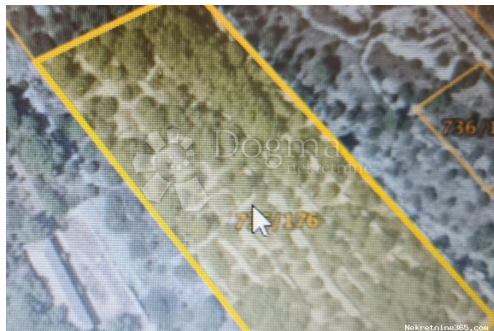

## OTOK ŽIRJE, ŠIBENIK poljoprivredno zemljište 10 520 m2 blizu mora, Šibenik - Okolica, Land

### Common

Title:	OTOK ŽIRJE, ŠIBENIK poljoprivredno zemljište 10 520 m2 blizu mora
Property for:	Sale
Land type:	Agricultural land
Property area:	10520 m <sup>2</sup>
Price:	218,290.00 €
Updated:	Apr 15, 2024