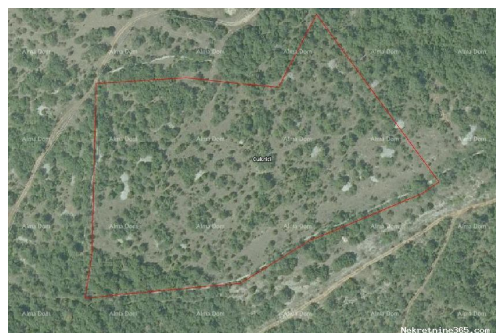

Poljoprivredno zemljište Blizina Savičente!, Svetvinčenat, Land

Seller Info

Name: Almasa Valjevac
E-mail: alma@therealestatecroatia.com
First Name: Almasa
Last Name: Valjevac
Company Name: Alma Dom nekretnine
Service Type: Selling and renting
Website: <http://therealestatecroatia.com/>
Country: Croatia
Region: Istarska županija
City: Pula
ZIP code: 52100
Address: Istarska 8
Mobile: +385 98 323264
Phone: +385 98 420 885, 098 323-264
About us: Alma Dom agencija za

posredovanje u prometu nekretnina, utemeljena je 2000. godine sa ciljem kvalitetnog i suvremenog posredovanja u kupoprodaju nekretnina.

Tokom godina prisustva na tržištu, stalni smo predstavnici Hrvatske na inozemnim sajmovima, koji su nam omogućili i realizaciju prodaje nasih nekretnina neovisno o nasim partnerima.

Listing details

Common

Title: Poljoprivredno zemljište Blizina Savičente!
Property for: Sale
Land type: Agricultural land
Price: 73,000.00 €
Updated: Dec 28, 2023

Location

Country: Croatia
State/Region/Province: Istarska županija