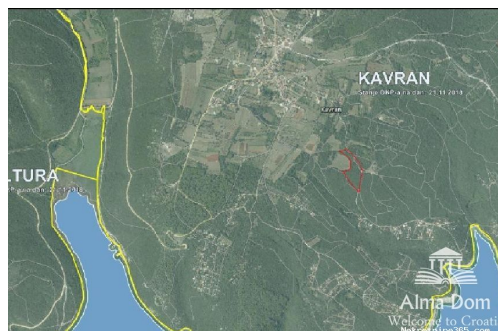

Poljoprivredno zemljište Veliki teren s pogledom na more., Marčana, Land

Seller Info

Name: Almasa Valjevac
E-mail: alma@therealestatecroatia.com
First Name: Almasa
Last Name: Valjevac
Company Name: Alma Dom nekretnine
Service Type: Selling and renting
Website: <http://therealestatecroatia.com/>
Country: Croatia
Region: Istarska županija
City: Pula
ZIP code: 52100
Address: Istarska 8
Mobile: +385 98 323264
Phone: +385 98 420 885, 098 323-264
About us:

Listing details

Common

Title: Poljoprivredno zemljište Veliki teren s pogledom na more.
Property for: Sale
Land type: Agricultural land
Price: 945,000.00 €
Updated: Dec 28, 2023

Location

Country: Croatia
State/Region/Province: Istarska županija

City: Marčana

Description

Description: U ponudi veliki teren od 47,255m². Nalazi se na granici zone ugostiteljsko turističke namjene. Samo je cesta između ove parcele i t - zone. Sa parcele puca pogled na more. Investicija za budućnost! Info . +385 98 420885
info@alma-nekretnine.com