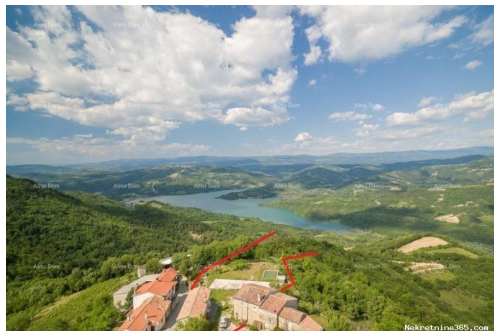

Građevinsko zemljište Građevinsko zemljište, s dozvolom za lux stanciju u okolici Pazina, Pazin, Land

Seller Info

Name: Almasa Valjevac
E-mail: alma@therealestatecroatia.com
First Name: Almasa
Last Name: Valjevac
Company Name: Alma Dom nekretnine
Service Type: Selling and renting
Website: <http://therealestatecroatia.com/>
Country: Croatia
Region: Istarska županija
City: Pula
ZIP code: 52100
Address: Istarska 8
Mobile: +385 98 323264
Phone: +385 98 420 885, 098 323-264
About us:

Alma Dom agencija za posredovanje u prometu nekretnina, utemeljena je 2000. godine sa ciljem kvalitetnog i suvremenog posredovanja u kupoprodaju nekretnina.

Tokom godina prisustva na tržištu, stalni smo predstavnici Hrvatske na inozemnim sajmovima, koji su nam omogućili i realizaciju prodaje nasih nekretnina neovisno o nasim partnerima.

Listing details

Common

Title: Građevinsko zemljište Građevinsko zemljište, s dozvolom za lux stanciju u okolici Pazina
Property for: Sale
Land type: Building lot
Price: 400,000.00 €
Updated: Dec 29, 2023

Location