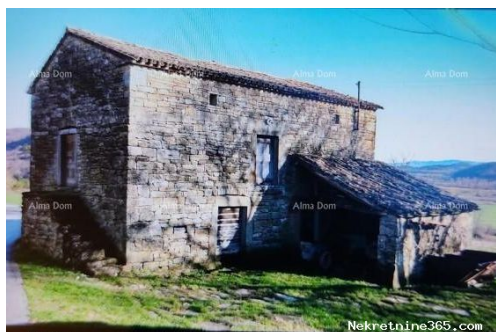

Građevinsko zemljište Građevinska parcela sa gospodarski objektom., Cerovlje, Land

Seller Info

Name: Almasa Valjevac
E-mail: alma@therealestatecroatia.com
First Name: Almasa
Last Name: Valjevac
Company Name: Alma Dom nekretnine
Service Type: Selling and renting
Website: <http://therealestatecroatia.com/>
Country: Croatia
Region: Istarska županija
City: Pula
ZIP code: 52100
Address: Istarska 8
Mobile: +385 98 323264
Phone: +385 98 420 885, 098 323-264
About us: Alma Dom agencija za posredovanje u prometu nekretnina, utemeljena je 2000. godine sa ciljem kvalitetnog i suvremenog posredovanja u kupoprodaju nekretnina.

Tokom godina prisustva na tržištu, stalni smo predstavnici Hrvatske na inozemnim sajmovima, koji su nam omogućili i realizaciju prodaje nasih nekretnina neovisno o nasim partnerima.

Listing details

Common

Title: Građevinsko zemljište Građevinska parcela sa gospodarski objektom.
Property for: Sale
Land type: Building lot
Price: 134,000.00 €
Updated: Dec 29, 2023

Location

Country: Croatia