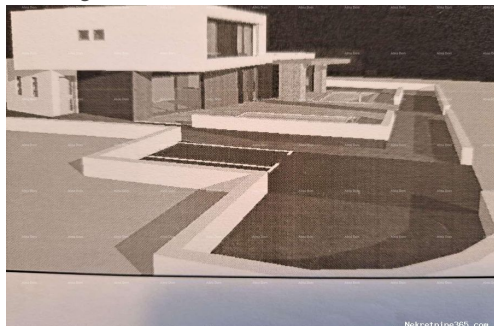

Građevinsko zemljište Prilika! Zemljište sa građevinskom dozvolom u Valturi!, Ližnjan, Land

Seller Info

Name: Almasa Valjevac
E-mail: alma@therealestatecroatia.com
First Name: Almasa
Last Name: Valjevac
Company Name: Alma Dom nekretnine
Service Type: Selling and renting
Website: <http://therealestatecroatia.com/>
Country: Croatia
Region: Istarska županija
City: Pula
ZIP code: 52100
Address: Istarska 8
Mobile: +385 98 323264
Phone: +385 98 420 885, 098 323-264
About us:

Alma Dom agencija za posredovanje u prometu nekretnina, utemeljena je 2000. godine sa ciljem kvalitetnog i suvremenog posredovanja u kupoprodaju nekretnina.

Tokom godina prisustva na tržištu, stalni smo predstavnici Hrvatske na inozemnim sajmovima, koji su nam omogućili i realizaciju prodaje nasih nekretnina neovisno o nasim partnerima.

Listing details

Common

Title: Građevinsko zemljište Prilika! Zemljište sa građevinskom dozvolom u Valturi!
Property for: Sale
Land type: Building lot
Price: 150,000.00 €
Updated: Jan 19, 2024

Location

Country: Croatia