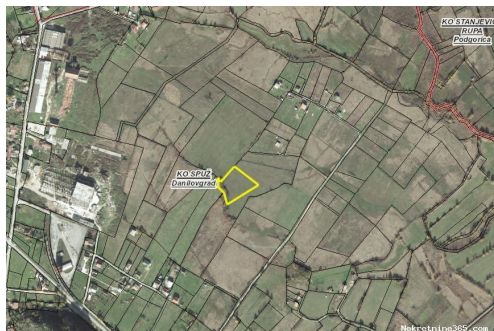

Poljoprivredno zemljište u Spužu, Podgorica, Land