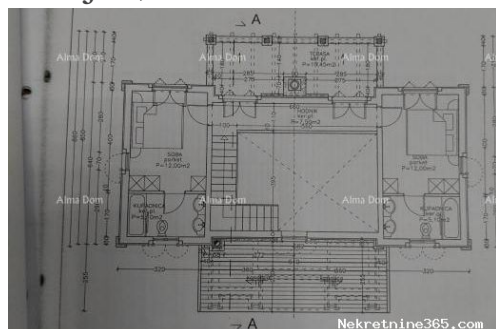

Građevinsko zemljište Građevinsko zemljište sa započetom gradnjom u Valturi, Ližnjan, Land

Seller Info

Name: Almasa Valjevac
E-mail: alma@therealestatecroatia.com
First Name: Almasa
Last Name: Valjevac
Company Name: Alma Dom nekretnine
Service Type: Selling and renting
Website: <http://therealestatecroatia.com/>
Country: Croatia
Region: Istarska županija
City: Pula
ZIP code: 52100
Address: Istarska 8
Mobile: +385 98 323264
Phone: +385 98 420 885, 098 323-264
About us: Alma Dom agencija za

posredovanje u prometu nekretnina, utemeljena je 2000. godine sa ciljem kvalitetnog i suvremenog posredovanja u kupoprodaju nekretnina.

Tokom godina prisustva na tržištu, stalni smo predstavnici Hrvatske na inozemnim sajmovima, koji su nam omogućili i realizaciju prodaje nasih nekretnina neovisno o nasim partnerima.

Listing details

Common

Title: Građevinsko zemljište Građevinsko zemljište sa započetom gradnjom u Valturi
Property for: Sale
Land type: Building lot
Price: 123,600.00 €
Updated: Feb 16, 2024

Location

Country: Croatia