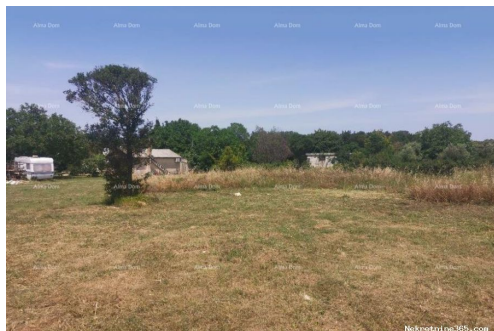

Poljoprivredno zemljište Zemljiste 2140m2 Šikići, Ližnjan, Land

Seller Info

Name: Almasa Valjevac
E-mail: alma@therealestatecroatia.com
First Name: Almasa
Last Name: Valjevac
Company Name: Alma Dom nekretnine
Service Type: Selling and renting
Website: <http://therealestatecroatia.com/>
Country: Croatia
Region: Istarska županija
City: Pula
ZIP code: 52100
Address: Istarska 8
Mobile: +385 98 323264
Phone: +385 98 420 885, 098 323-264
About us:

Alma Dom agencija za posredovanje u prometu nekretnina, utemeljena je 2000. godine sa ciljem kvalitetnog i suvremenog posredovanja u kupoprodaju nekretnina.

Tokom godina prisustva na tržištu, stalni smo predstavnici Hrvatske na inozemnim sajmovima, koji su nam omogućili i realizaciju prodaje nasih nekretnina neovisno o nasim partnerima.

Listing details

Common

Title: Poljoprivredno zemljište Zemljiste 2140m2 Šikići
Property for: Sale
Land type: Agricultural land
Price: 90,000.00 €
Updated: May 14, 2024

Location

Country: Croatia
State/Region/Province: Istarska županija