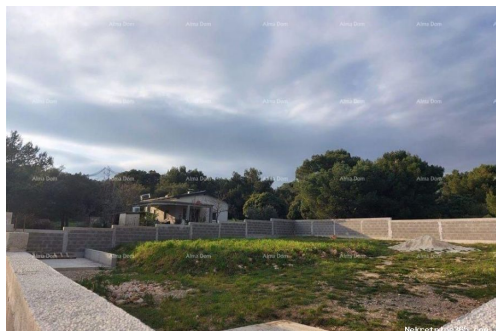

Poljoprivredno zemljište Prodaje se vikend parcela u Pomeru, Medulin, Land

Seller Info

Name: Almasa Valjevac
E-mail: alma@therealestatecroatia.com
First Name: Almasa
Last Name: Valjevac
Company Name: Alma Dom nekretnine
Service Type: Selling and renting
Website: <http://therealestatecroatia.com/>
Country: Croatia
Region: Istarska županija
City: Pula
ZIP code: 52100
Address: Istarska 8
Mobile: +385 98 323264
Phone: +385 98 420 885, 098 323-264
About us: Alma Dom agencija za

posredovanje u prometu nekretnina, utemeljena je 2000. godine sa ciljem kvalitetnog i suvremenog posredovanja u kupoprodaju nekretnina.

Tokom godina prisustva na tržištu, stalni smo predstavnici Hrvatske na inozemnim sajmovima, koji su nam omogućili i realizaciju prodaje nasih nekretnina neovisno o nasim partnerima.

Listing details

Common

Title: Poljoprivredno zemljište Prodaje se vikend parcela u Pomeru
Property for: Sale
Land type: Agricultural land
Price: 65,000.00 €
Updated: Jun 13, 2024

Location

Country: Croatia
State/Region/Province: Istarska županija