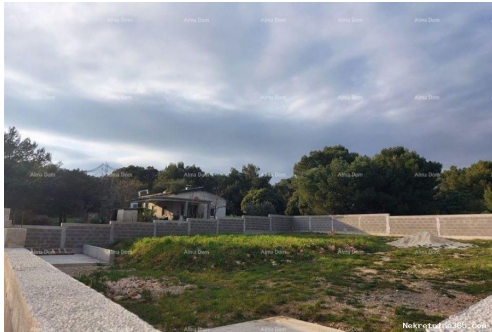

Poljoprivredno zemljište Prodaje se vikend parcela u Pomeru, Medulin, Land

Seller Info

Name: Almasa Valjevac
E-mail: alma@therealestatecroatia.com
First Name: Almasa
Last Name: Valjevac
Company Name: Alma Dom nekretnine
Service Type: Selling and renting
Website: <http://therealestatecroatia.com/>
Country: Croatia
Region: Istarska županija
City: Pula
ZIP code: 52100
Address: Istarska 8
Mobile: +385 98 323264
Phone: +385 98 420 885, 098 323-264
About us: Alma Dom agencija za

posredovanje u prometu nekretnina, utemeljena je 2000. godine sa ciljem kvalitetnog i suvremenog posredovanja u kupoprodaju nekretnina.

Tokom godina prisustva na tržištu, stalni smo predstavnici Hrvatske na inozemnim sajmovima, koji su nam omogućili i realizaciju prodaje nasih nekretnina neovisno o nasim partnerima.

Listing details

Common

Title: Poljoprivredno zemljište Prodaje se vikend parcela u Pomeru
Property for: Sale
Land type: Agricultural land
Price: 65,000.00 €
Updated: Jun 13, 2024

Location

Country: Croatia
State/Region/Province: Istarska županija