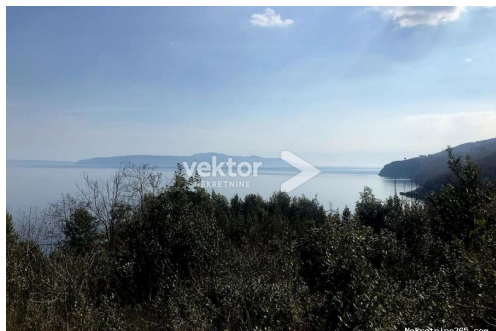

Medveja, građevinsko zemljište s panoramskim pogledom, Lovran, Land

Seller Info

Name: Vektor nekretnine
First Name: Vektor
Last Name: nekretnine
Company Name: Vektor nekretnine
Service Type: Selling and renting
Website: <https://vektor-nekretnine.hr>
Country: Croatia
Region: Primorsko-goranska županija
City: Rijeka
ZIP code: 51000
Address: Vatroslava Lisinskog 4
Phone: +385 51 563 800
About us: Vektor nekretnine, agencija za posredovanju u prometu nekretnina, formalno je osnovana 2015.godine, ali temelji agencije postavljeni su na našem dugogodišnjem radu na području prometa nekretnina. Prema Zakonu o posredovanju u prometu nekretninama, agencija Vektor nekretnine, licencirana je pri Hrvatskoj gospodarskoj komori pod registarskim brojem upisa 103/2015, a također smo i potpisnici Kodeksa etike u poslovanju posrednika u prometu nekretnina. Svojim klijentima osiguravamo stručnu uslugu, pravnu sigurnost, brzinu realizacije, a sve to u profesionalnoj i ugodnoj atmosferi. Međutim, ono po čemu se najviše razlikujemo ne piše niti u jednom ugovoru, a to je zadovoljstvo naših klijenata i njihove preporuke na kojima se temelji veći dio naših realizacija.