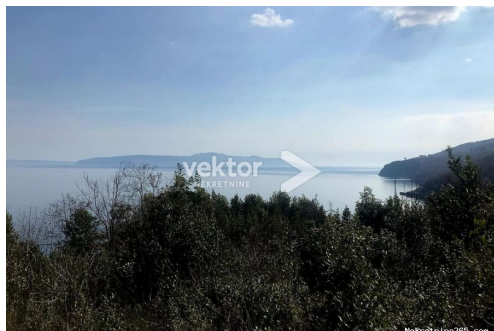

Medveja, građevinsko zemljište s panoramskim pogledom, Lovran, Land

Seller Info

Name: Vektor nekretnine
First Name: Vektor
Last Name: nekretnine
Company Name: Vektor nekretnine
Service Type: Selling and renting
Website: <https://vektor-nekretnine.hr>
Country: Croatia
Region: Primorsko-goranska županija
City: Rijeka
ZIP code: 51000
Address: Vatroslava Lisinskog 4
Phone: +385 51 563 800
About us: Vektor nekretnine, agencija za posredovanju u prometu nekretnina, formalno je osnovana 2015.godine, ali temelji agencije postavljeni su na našem dugogodišnjem radu na području prometa nekretnina. Prema Zakonu o posredovanju u prometu nekretninama, agencija Vektor nekretnine, licencirana je pri Hrvatskoj gospodarskoj komori pod registarskim brojem upisa 103/2015, a također smo i potpisnici Kodeksa etike u poslovanju posrednika u prometu nekretnina. Svojim klijentima osiguravamo stručnu uslugu, pravnu sigurnost, brzinu realizacije, a sve to u profesionalnoj i ugodnoj atmosferi. Međutim, ono po čemu se najviše razlikujemo ne piše niti u jednom ugovoru, a to je zadovoljstvo naših klijenata i njihove preporuke na kojima se temelji veći dio naših realizacija.