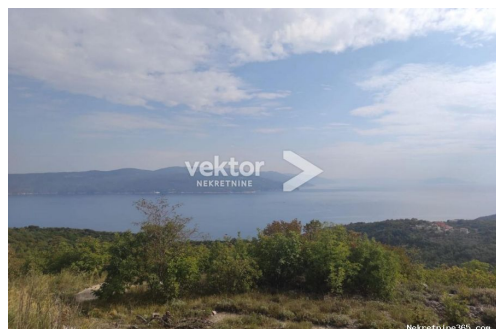

Brseč, Zagore, zemljište s fenomenalnim pogledom, Mošćenička Draga, Land

Seller Info

Name:	Vektor nekeřtine
First Name:	Vektor
Last Name:	nekeřtine
Company Name:	Vektor nekeřtine
Service Type:	Selling and renting
Website:	https://vektor-nekeřtine.hr
Country:	Croatia
Region:	Primorsko-goranska ųupanija
City:	Rijeka
ZIP code:	51000
Address:	Vatroslava Lisinskog 4
Phone:	+385 51 563 800
About us:	<p>Vektor nekeřtine, agencija za posredovanju u prometu nekeřtina, formalno je osnovana 2015.godine, ali temelji agencije postavljeni su na nařem dugogodišnjem radu na podruĉju prometa nekeřtina. Prema Zakonu o posredovanju u prometu nekeřtinama, agencija Vektor nekeřtine, licencirana je pri Hrvatskoj gospodarskoj komori pod registarskim brojem upisa 103/2015, a također smo i potpisnici Kodeksa etike u poslovanju posrednika u prometu nekeřtina. Svojim klijentima osiguravamo stručnu uslugu, pravnu sigurnost, brzinu realizacije, a sve to u profesionalnoj i ugodnoj atmosferi. Međutim, ono po ĉemu se najviše razlikujemo ne piše niti u jednom ugovoru, a to je zadovoljstvo nařih klijenata i njihove preporuke na kojima se temelji veći dio nařih realizacija.</p>