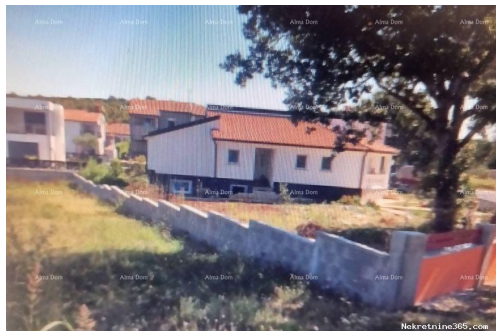

## Građevinsko zemljište Prodaje se građevinsko zemljište, Poreč, 1000m2, Poreč, Land

#### Common

Title: Građevinsko zemljište Prodaje se građevinsko zemljište, Poreč, 1000m2  
Property for: Sale  
Land type: Building lot  
Price: 290,000.00 €  
Updated: Jul 26, 2024