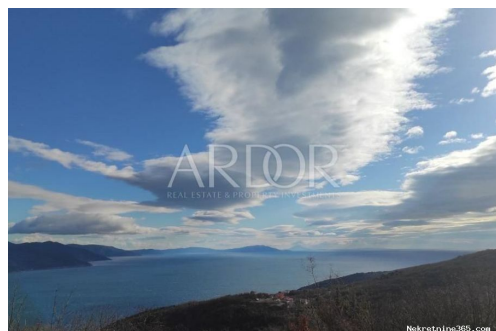

## Brseč, veliko zemljište sa panoramskim pogledom, Mošćenička Draga, Land

#### Common

Title: Brseč, veliko zemljište sa panoramskim pogledom  
Property for: Sale  
Land type: Building lot  
Property area: 3500 m<sup>2</sup>  
Price: 436,000.00 €  
Updated: Jul 31, 2024