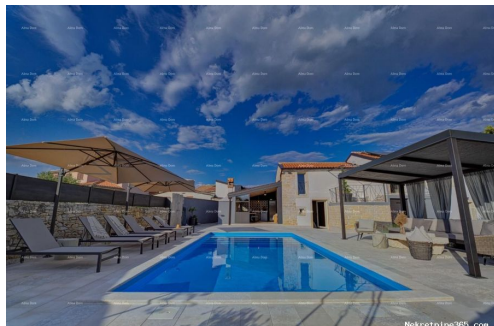

Kuća Rovinj! Prodajemo prelijepu kuću u idiličnom selu, u srcu Istre., Kanfanar, House

Seller Info

Name: Almasa Valjevac
E-mail: alma@therealestatecroatia.com
First Name: Almasa
Last Name: Valjevac
Company Name: Alma Dom nekretnine
Service Type: Selling and renting
Website: <http://therealestatecroatia.com/>
Country: Croatia
Region: Istarska županija
City: Pula
ZIP code: 52100
Address: Istarska 8
Mobile: +385 98 323264
Phone: +385 98 420 885, 098 323-264
About us:

Alma Dom agencija za posredovanje u prometu nekretnina, utemeljena je 2000. godine sa ciljem kvalitetnog i suvremenog posredovanja u kupoprodaju nekretnina.

Tokom godina prisustva na tržištu, stalni smo predstavnici Hrvatske na inozemnim sajmovima, koji su nam omogućili i realizaciju prodaje nasih nekretnina neovisno o nasim partnerima.

Listing details

Common

Title: Kuća Rovinj! Prodajemo prelijepu kuću u idiličnom selu, u srcu Istre.
Property for: Sale
Property area: 136 m²
Lot Size: 355 m²
Number of Floors: 2
Bedrooms: 3
Bathrooms: 3
Price: 600,000.00 €