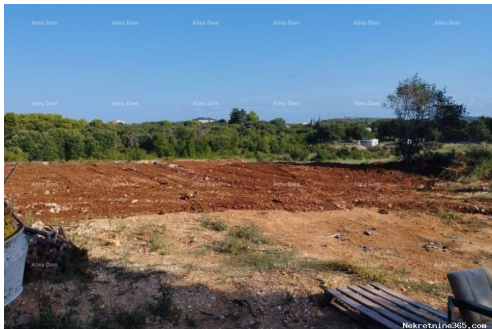

Poljoprivredno zemljište Zemljište Rovinj, Rovinj, Land

Seller Info

Name: Almasa Valjevac
E-mail: alma@therealestatecroatia.com
First Name: Almasa
Last Name: Valjevac
Company Name: Alma Dom nekretnine
Service Type: Selling and renting
Website: <http://therealestatecroatia.com/>
Country: Croatia
Region: Istarska županija
City: Pula
ZIP code: 52100
Address: Istarska 8
Mobile: +385 98 323264
Phone: +385 98 420 885, 098 323-264
About us:

Alma Dom agencija za posredovanje u prometu nekretnina, utemeljena je 2000. godine sa ciljem kvalitetnog i suvremenog posredovanja u kupoprodaju nekretnina.

Tokom godina prisustva na tržištu, stalni smo predstavnici Hrvatske na inozemnim sajmovima, koji su nam omogućili i realizaciju prodaje nasih nekretnina neovisno o nasim partnerima.

Listing details

Common

Title: Poljoprivredno zemljište Zemljište Rovinj
Property for: Sale
Land type: Agricultural land
Price: 309,000.00 €
Updated: Aug 18, 2024

Location

Country: Croatia
State/Region/Province: Istarska županija