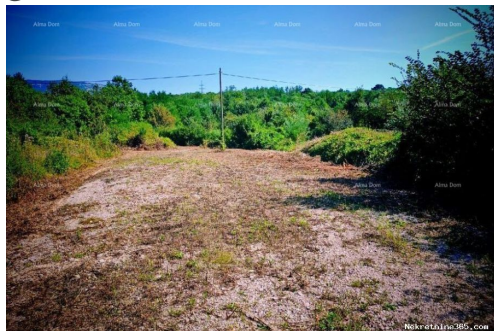

Građevinsko zemljište Prodaje se građevinski teren, Kršan, 761 m2 sa građevinskom dozvolom, Kršan, Land

Seller Info

Name: Almasa Valjevac
E-mail: alma@therealestatecroatia.com
First Name: Almasa
Last Name: Valjevac
Company Name: Alma Dom nekretnine
Service Type: Selling and renting
Website: <http://therealestatecroatia.com/>
Country: Croatia
Region: Istarska županija
City: Pula
ZIP code: 52100
Address: Istarska 8
Mobile: +385 98 323264
Phone: +385 98 420 885, 098 323-264
About us:

Alma Dom agencija za posredovanje u prometu nekretnina, utemeljena je 2000. godine sa ciljem kvalitetnog i suvremenog posredovanja u kupoprodaju nekretnina.

Tokom godina prisustva na tržištu, stalni smo predstavnici Hrvatske na inozemnim sajmovima, koji su nam omogućili i realizaciju prodaje nasih nekretnina neovisno o nasim partnerima.

Listing details

Common

Title: Građevinsko zemljište Prodaje se građevinski teren, Kršan, 761 m2 sa građevinskom dozvolom
Property for: Sale
Land type: Building lot
Price: 88,500.00 €
Updated: Sep 20, 2024

Location