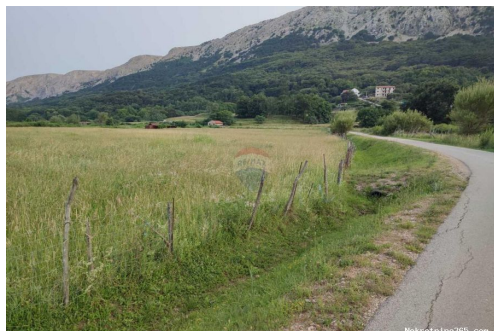

## Batomalj - lijepo polj. zemljište uz cestu 520m2, Baška, Land

## Listing details

**Common**

Title:	Batomalj - lijepo polj. zemljište uz cestu 520m2
Property for:	Sale
Land type:	Agricultural land
Property area:	520 m <sup>2</sup>
Price:	23,000.00 €
Updated:	Oct 13, 2024