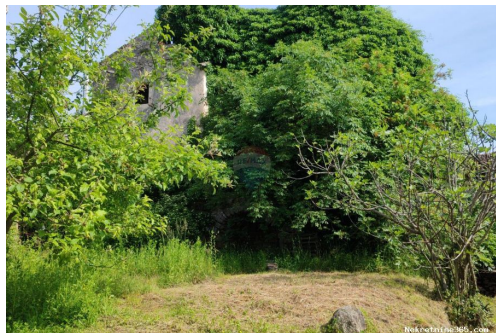

## Mošćenička draga, Sveti Anton, ruševine na 1652 m2, Mošćenička Draga, House