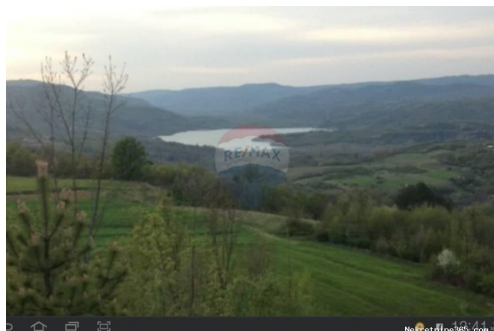

Grimalda, poljoprivredno zemljište 22 800m2, Cerovlje, Land

Seller Info

Name: ReMax Centar nekretnina
First Name: ReMax
Last Name: Centar nekretnina
Company Name: ReMax Centar Nekretnina
Service Type: Selling and renting
Website: <https://www.remax-centarnekretnina.com>