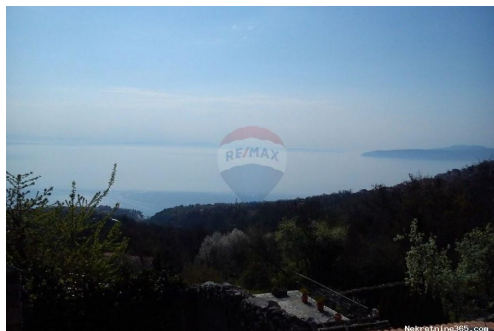

## Poljane - Građevinsko zemljište 892 m2, Opatija - Okolica, Land