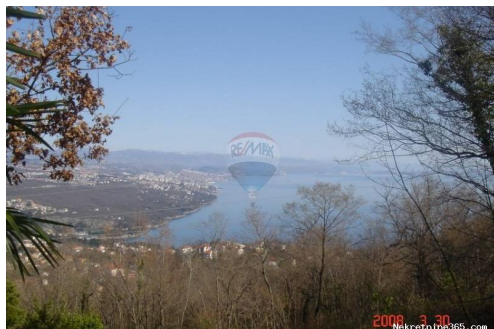

Građevinsko zemljište - pogled na more!!!, Matulji, Land

Seller Info

Name: ReMax Centar nekretnina
First Name: ReMax
Last Name: Centar nekretnina
Company Name: ReMax Centar Nekretnina
Service Type: Selling and renting
Website: <https://www.remax-centarnekretnina.com>

Country: Croatia
Region: Primorsko-goranska županija
City: Rijeka
ZIP code: 51000
Address: Krešimirova 12a
Phone: 0038551635350
About us: RE / MAX Real Estate Center

is the largest RE / MAX franchisor in Croatia with 8 offices in the following cities: Zagreb, Rijeka, Pula, Poreč, Umag, Rovinj, Opatija and Crikvenica. For more than 12 years, Re / max Real Estate Center has been operating as a local expert in areas where it operates with over 90 sales representatives.

The company is focused on providing the highest quality and most personalized real estate buying and selling services to its clients. A reliable advisor for the Croatian real estate market, Re / max Real Estate Center is determined to maintain strict standards of excellence through continuous indicators of success in real estate sales and by supporting the value of the Re / max brand.

Reg No.: 656/2009