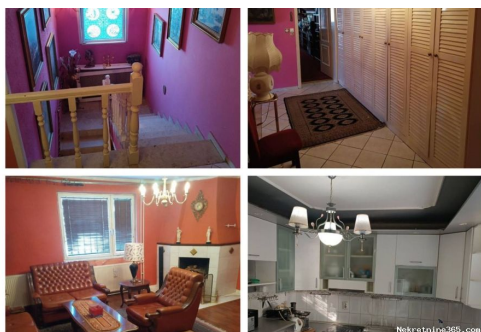

U centru luksuzna vila 350m2 sa bazenom i 900m2 dvoristem, Požarevac,

House

Seller Info

Name:	Ticket Info
First Name:	Ticket
Last Name:	Info
Country:	Serbia
Region:	Grad Beograd
City:	Beograd
Address:	Beograd
Privacy Policy:	

Listing details

Common

Title:	U centru luksuzna vila 350m2 sa bazenom i 900m2 dvoristem
Property for:	Sale
Property area:	350 m²
Lot Size:	900 m²
Price:	268,000.00 €
Updated:	Oct 14, 2024

Condition

Condition:	In very good shape

Location

Country:	Serbia
State/Region/Province:	Centralna Srbija
City:	Požarevac