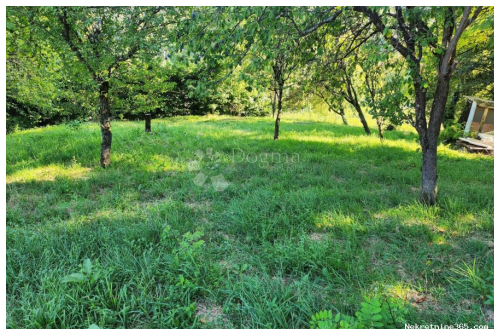

## Građevinsko zemljište 792m<sup>2</sup> samo 11 min od WestGate, Pušća, Land