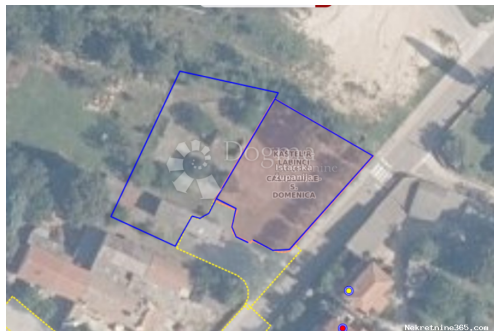

## GRAĐEVINSKO ZEMLJIŠTE U LABINCIMA ZA IZGRADNJU DVOJNOG OBJEKTA, Kaštelir-Labinci, Land

### Common

Title:	GRAĐEVINSKO ZEMLJIŠTE U LABINCIMA ZA IZGRADNJU DVOJNOG OBJEKTA
Property for:	Sale
Land type:	Building lot
Property area:	851 m <sup>2</sup>
Price:	145,000.00 €
Updated:	Oct 29, 2024

### Location

Country:	Croatia
State/Region/Province:	Istarska županija
City:	Kaštelir-Labinci
City area:	Labinci
ZIP code:	52464