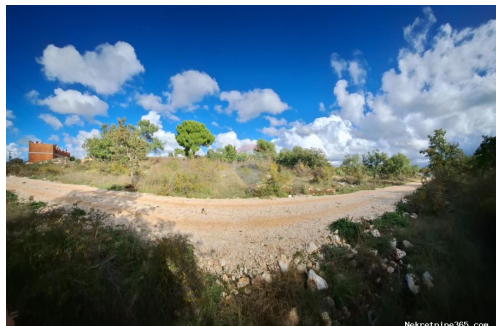

Istra, Poreč, Kontešići - poljoprivredno zemljište od 15987 m2, Sveti Lovreč, Land

Seller Info

Name: ReMax Centar nekretnina

First Name: ReMax

Last Name: Centar nekretnina

Company Name: ReMax Centar Nekretnina