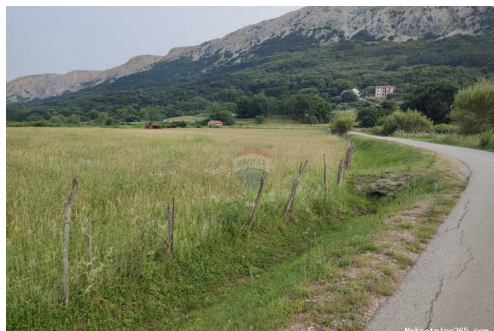

## Batomalj - lijepo polj. zemljište uz cestu 520m2, Baška, Land

## Listing details

**Common**

Title:	Batomalj - lijepo polj. zemljište uz cestu 520m2
Property for:	Sale
Land type:	Agricultural land
Property area:	520 m <sup>2</sup>
Price:	23,000.00 €
Updated:	Nov 22, 2024