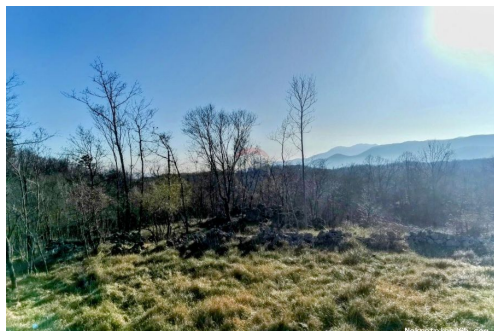

## Breza, građevinsko zemljište od 2536m<sup>2</sup> s otvorenim pogledom, Klana, Land