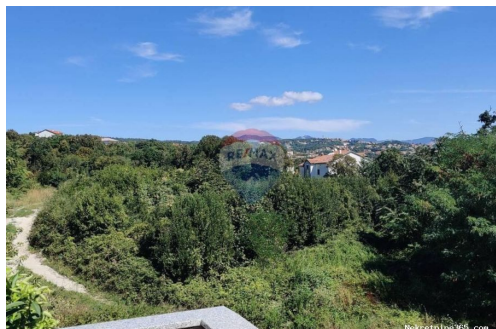

## OPATIJA - POBRI - Građevinski teren od 1.733 m2, Opatija - Okolica, Land