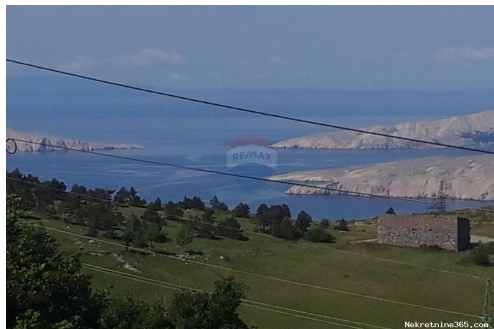

## Senj, Krivi put, građevinsko zemljište s građevinskom dozvolom, 421m2, Senj, Land

**Location**

Country:	Croatia
State/Region/Province:	Ličko-senjska županija
City:	Senj
City area:	Krivi Put
ZIP code:	53270

**Description**

Description:	ID CODE: 300561010-354
--------------	------------------------