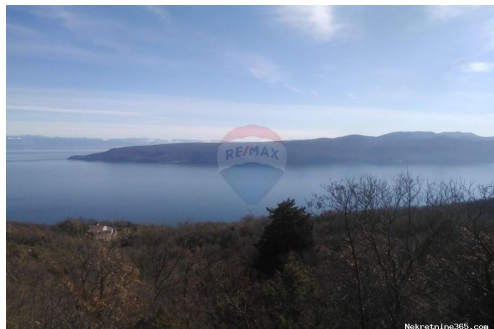

BRSEČ - ZAGORE - GRADJEVINSKI TEREN 525 m2, Mošćenička Draga,

Land

Seller Info

Name: ReMax Centar nekretnina

First Name: ReMax

Last Name: Centar nekretnina

Company Name: ReMax Centar Nekretnina

Name: