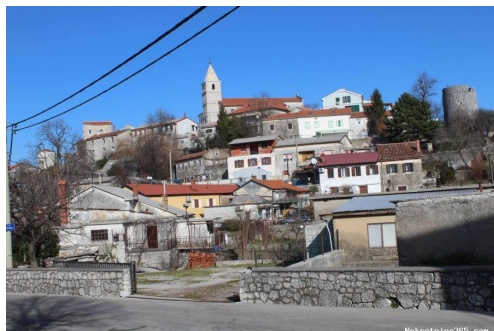

GROBNIK - građevinski teren 3504 m², Čavle, Land

Seller Info

Name: ReMax Centar nekretnina
First Name: ReMax
Last Name: Centar nekretnina
Company Name: ReMax Centar Nekretnina
Service Type: Selling and renting
Website: <https://www.remax-centarnekrtnina.com>